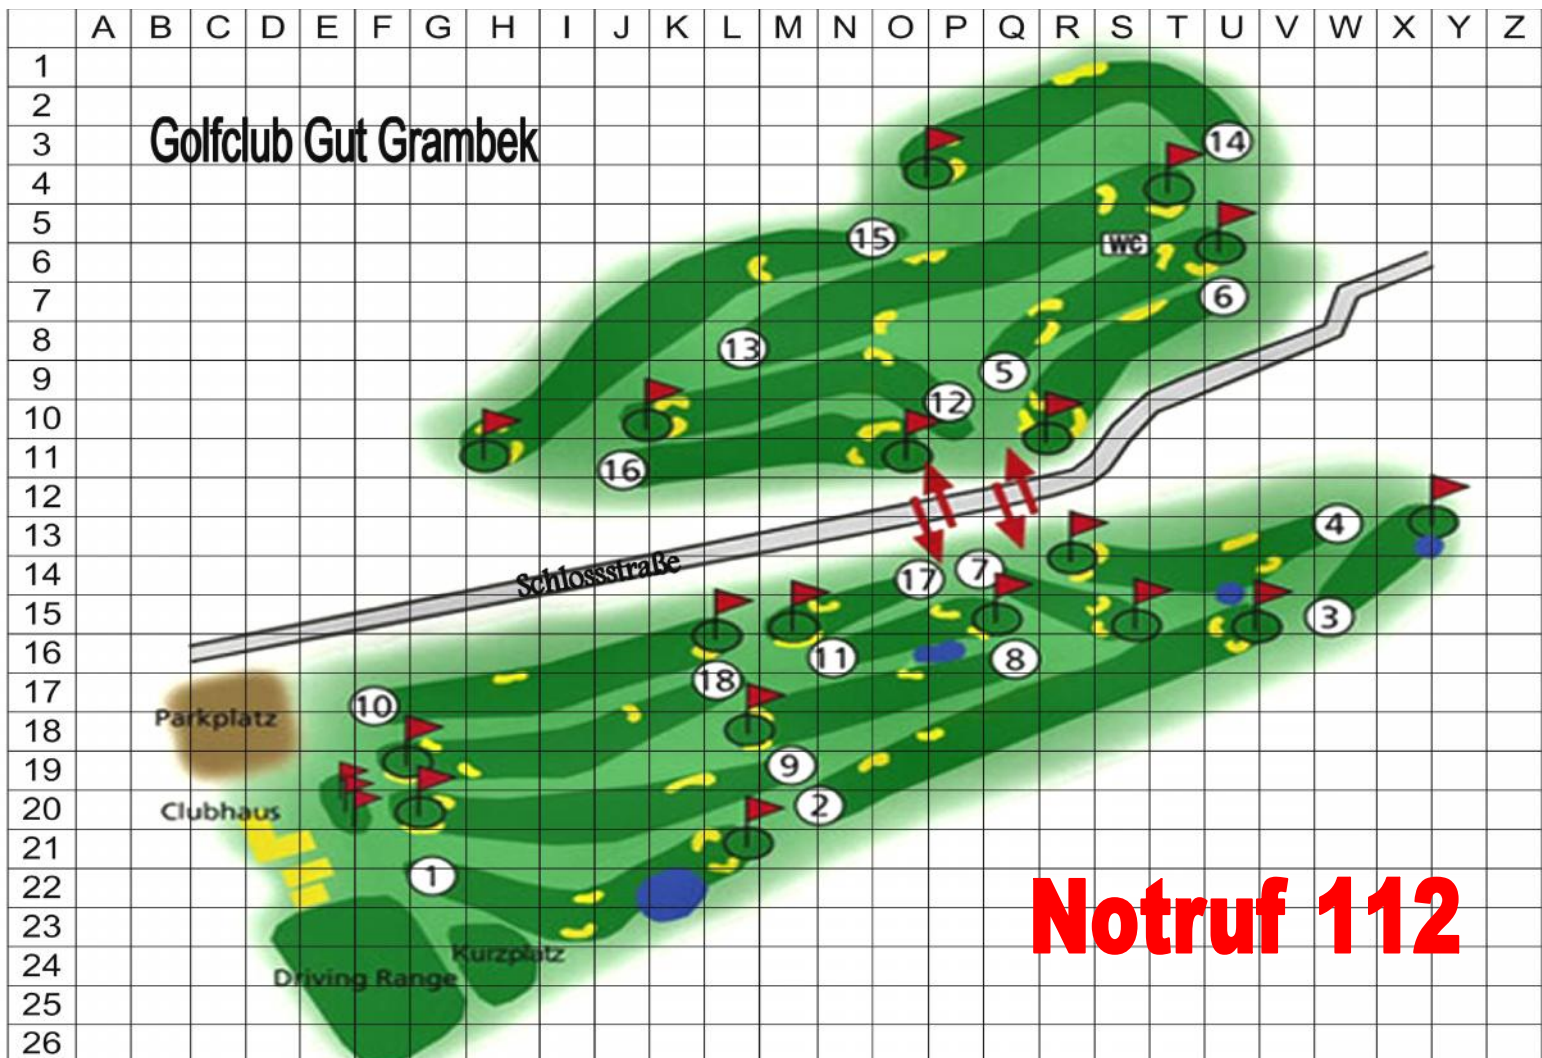

**Wichtige Telefonnummern**  
**Golfclub** Tel. 04542-84 14 74  
**Notruf** Tel. 112

Bei Unfallsituationen oder Menschen in Not zu helfen, ist nicht nur eine sittliche, sondern auch eine rechtliche Pflicht. Unter Erster Hilfe versteht man die ersten Hilfsmaßnahmen, die Sie an Ort und Stelle einleiten, bevor der Betroffene in ärztliche Behandlung kommt. Wirkungsvolle Erste Hilfe setzt eine gute Ausbildung voraus, denn die plötzliche Notwendigkeit zur Hilfeleistung lässt kaum Zeit, nachzulesen, welche Art von Erster Hilfe geleistet werden muss.

In Notfällen schauen Sie bitte in welchem Quadranten sie sich befinden und geben sie die Position beim Notruf an.

**Den Notfallplan erhalten Sie als kleine Faltkarte im Büro**

**Notruf 112**